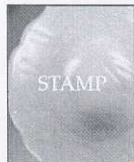

POST CARD

陶 谷口良孝
展

谷口良孝陶展

2015年4月16日(木)→30日(木)
AM9:00~PM6:00(最終日はPM5:00)

アートサロンくら

京都市東山区清水1-287 朝日陶庵内

TEL (075) 551-1656

<http://www.asahido.co.jp>